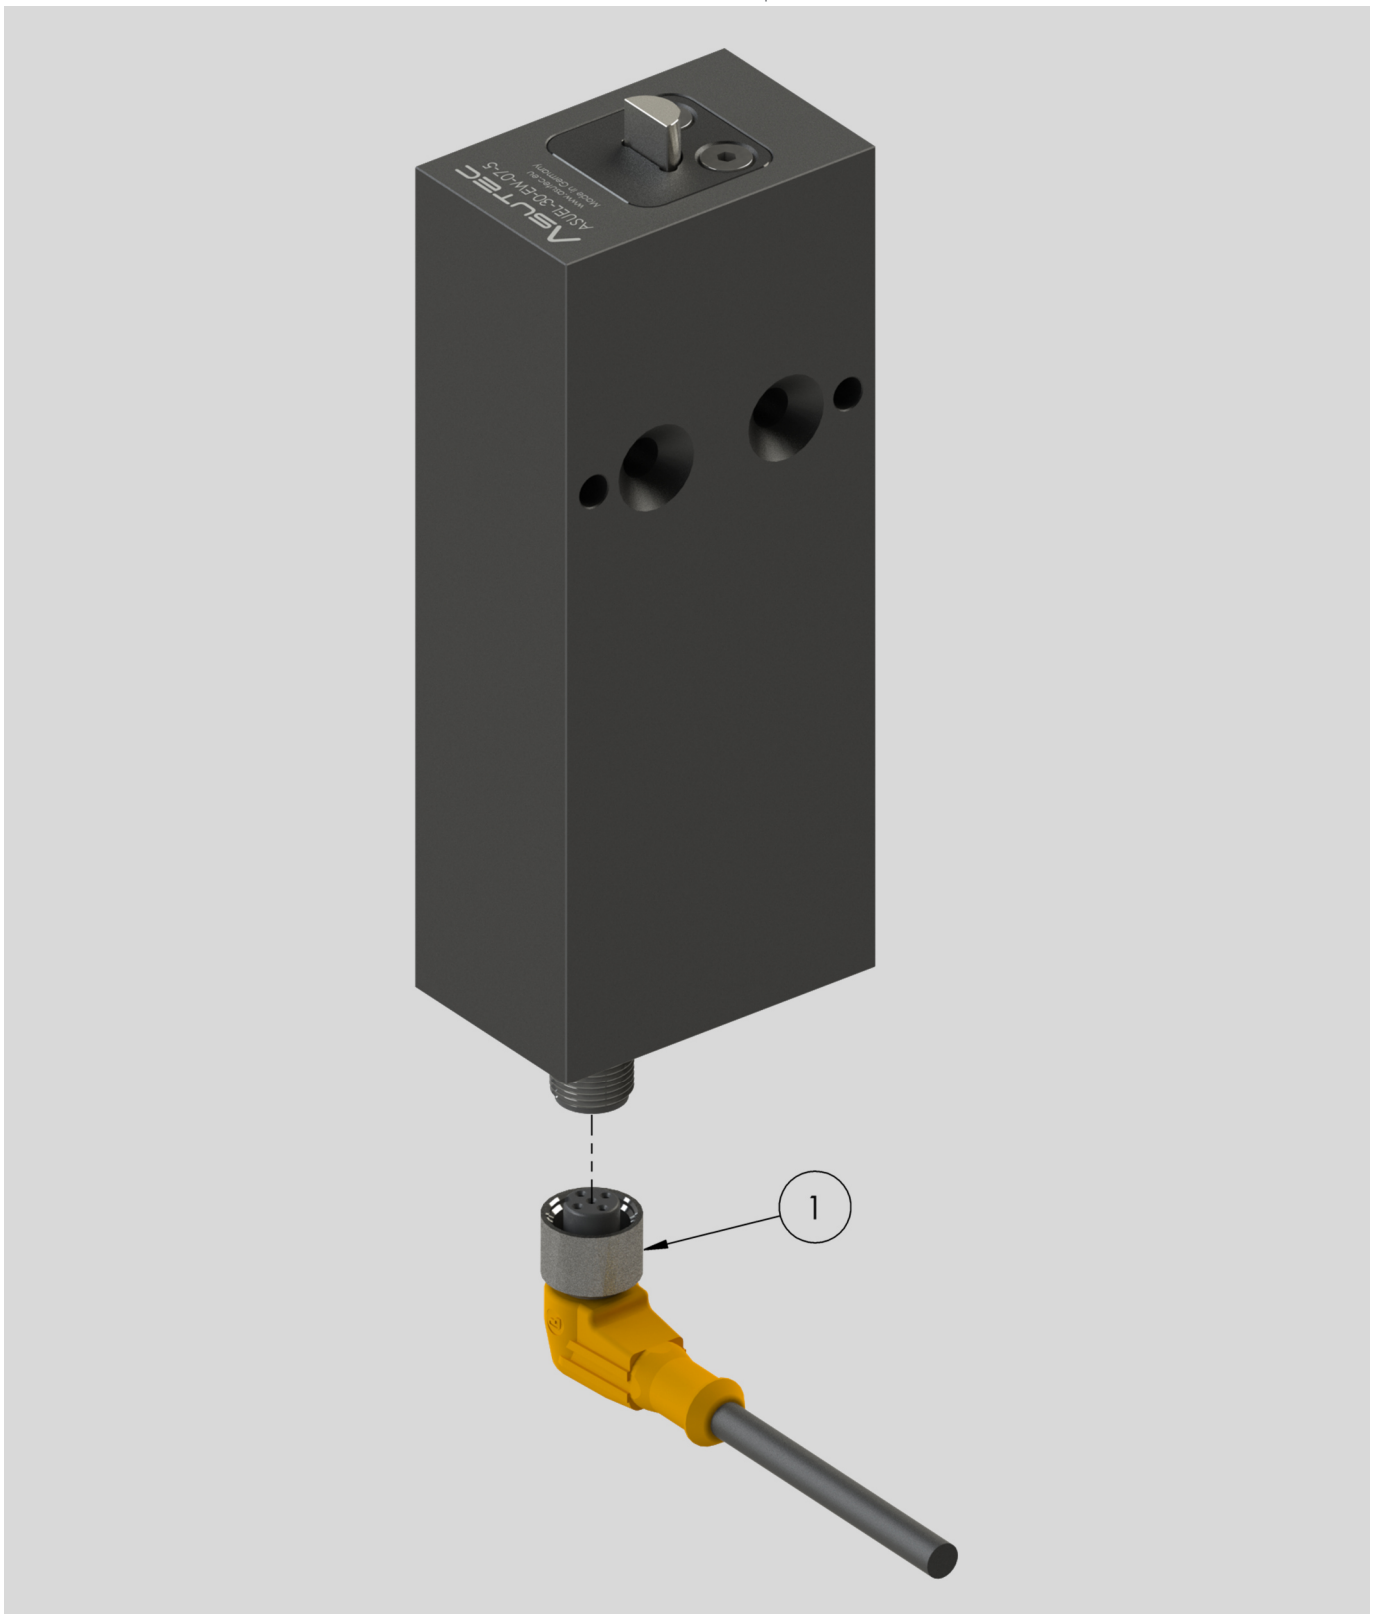

LIEFERUMFANG UND ZUBEHÖR

Die Geräte werden ohne Zubehör ausgeliefert. Das Zubehör ist frei wählbar und den Umgebungsbedingungen anzupassen. Alle mitgelieferten Zubehörteile werden auf Kundenwunsch montiert.

SCOPE OF SUPPLY AND ACCESSORIES

The devices are supplied without accessories. The accessories are freely selectable and adapt to the ambient conditions. All supplied accessories can be mounted on customer request.

Pos. Nr.	ASUTEC Nr.	Benennung
1	15010003	Steckverbinder, gewinkelt 5-polig, M12x1, 5 m Kabel

Pos. No.	ASUTEC No.	Description
1	15010003	Plug connector, angled 5-pole, M12x1, cable length 5 m